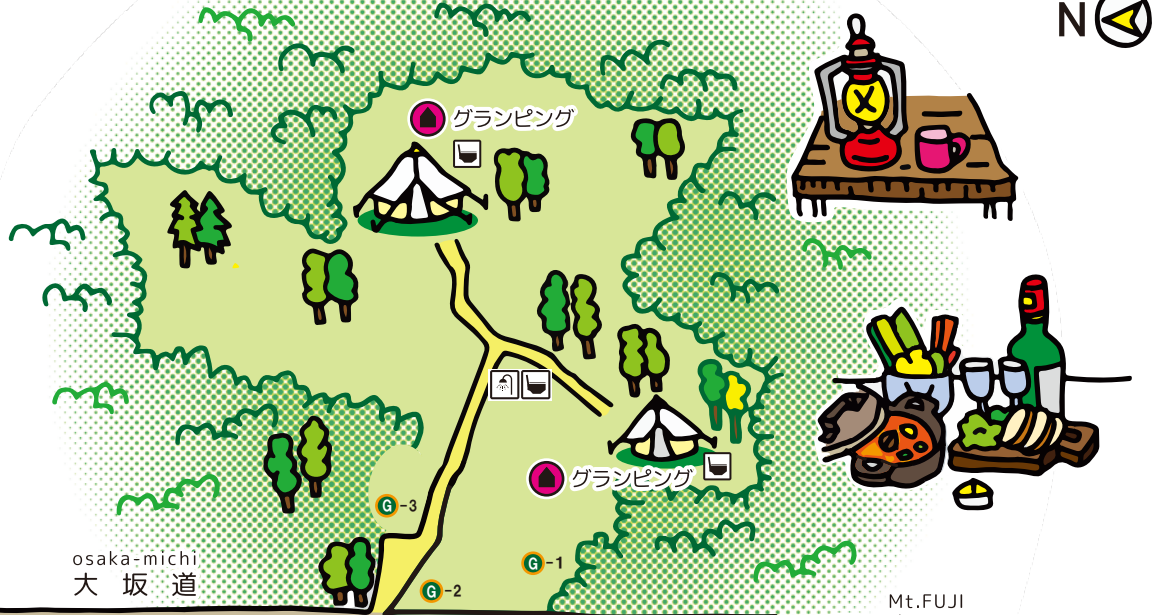

MT.FUJI CAMP RESORT

マウント・フジ キャンプリゾート

AREA MAP

- A** 1~4: リゾートドッグランサイト
- A** 5~6: リゾートドッグランサイトL
- B** 1~2: オートサイトL
- B** 3~8: オートドッグランサイトS
- B** 9~13: オートドッグランサイトM
- C**: リゾートオートサイト
- D**: 森林サイトL
- E** 1~2: 森林サイトS
- E** 3~5: 森林サイトM
- F**: リゾート森林サイト
- G**: 常設サイト
- グランピング**: グランピングサイト

- : サニタールーム
- : AC電源
- : Wi-Fi
- : シャワー
- : 水道
- : 駐車場
- : ドッグラン

※センターハウス(受付)には、共用の水道・電気・シャワー・Wi-Fiがあります。

National Route139
至: 国道139号 ←

→ 至: 富士山

osaka-michi
大坂道

↑ドッグランサイトイメージ図